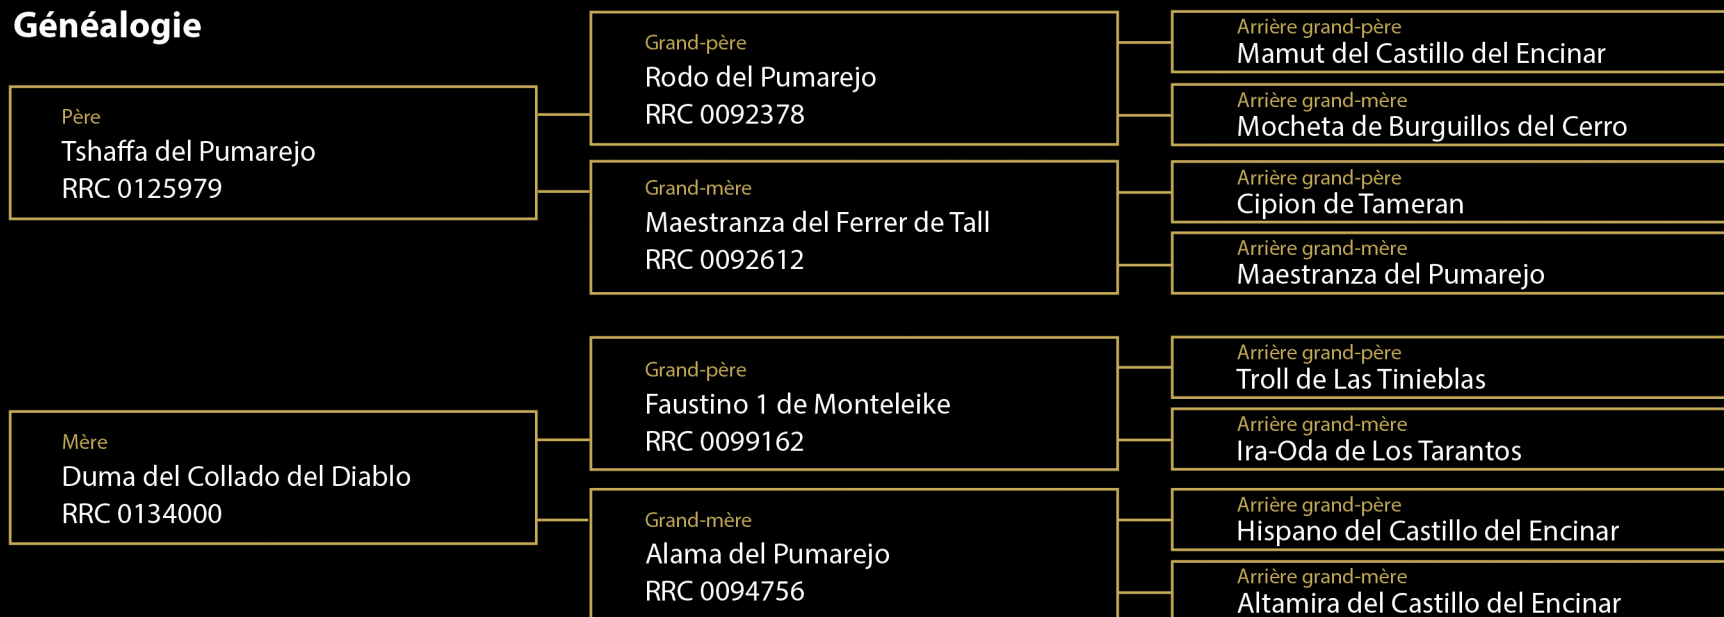

Officiellement reconnu par l'État Français depuis 2010 sous le numéro W931007980

Certificat d'inscription CFAE 0201F

Nom du Chien : **Macha Lovlos Alanos**
Date de Naissance : **03/12/2015**
Numéro d'identification : **250 269 606 593 376**
Sexe : **Femelle**
Couleur : **Bringé**

Producteur : **Mr Yandza (Lovlos Alanos)**
Propriétaire : **Mr Yandza**

Généalogie

Identification génétique et vérification génétique de parenté effectués par le laboratoire ANTAGENE

Edité le 09/01/2021 à Paris